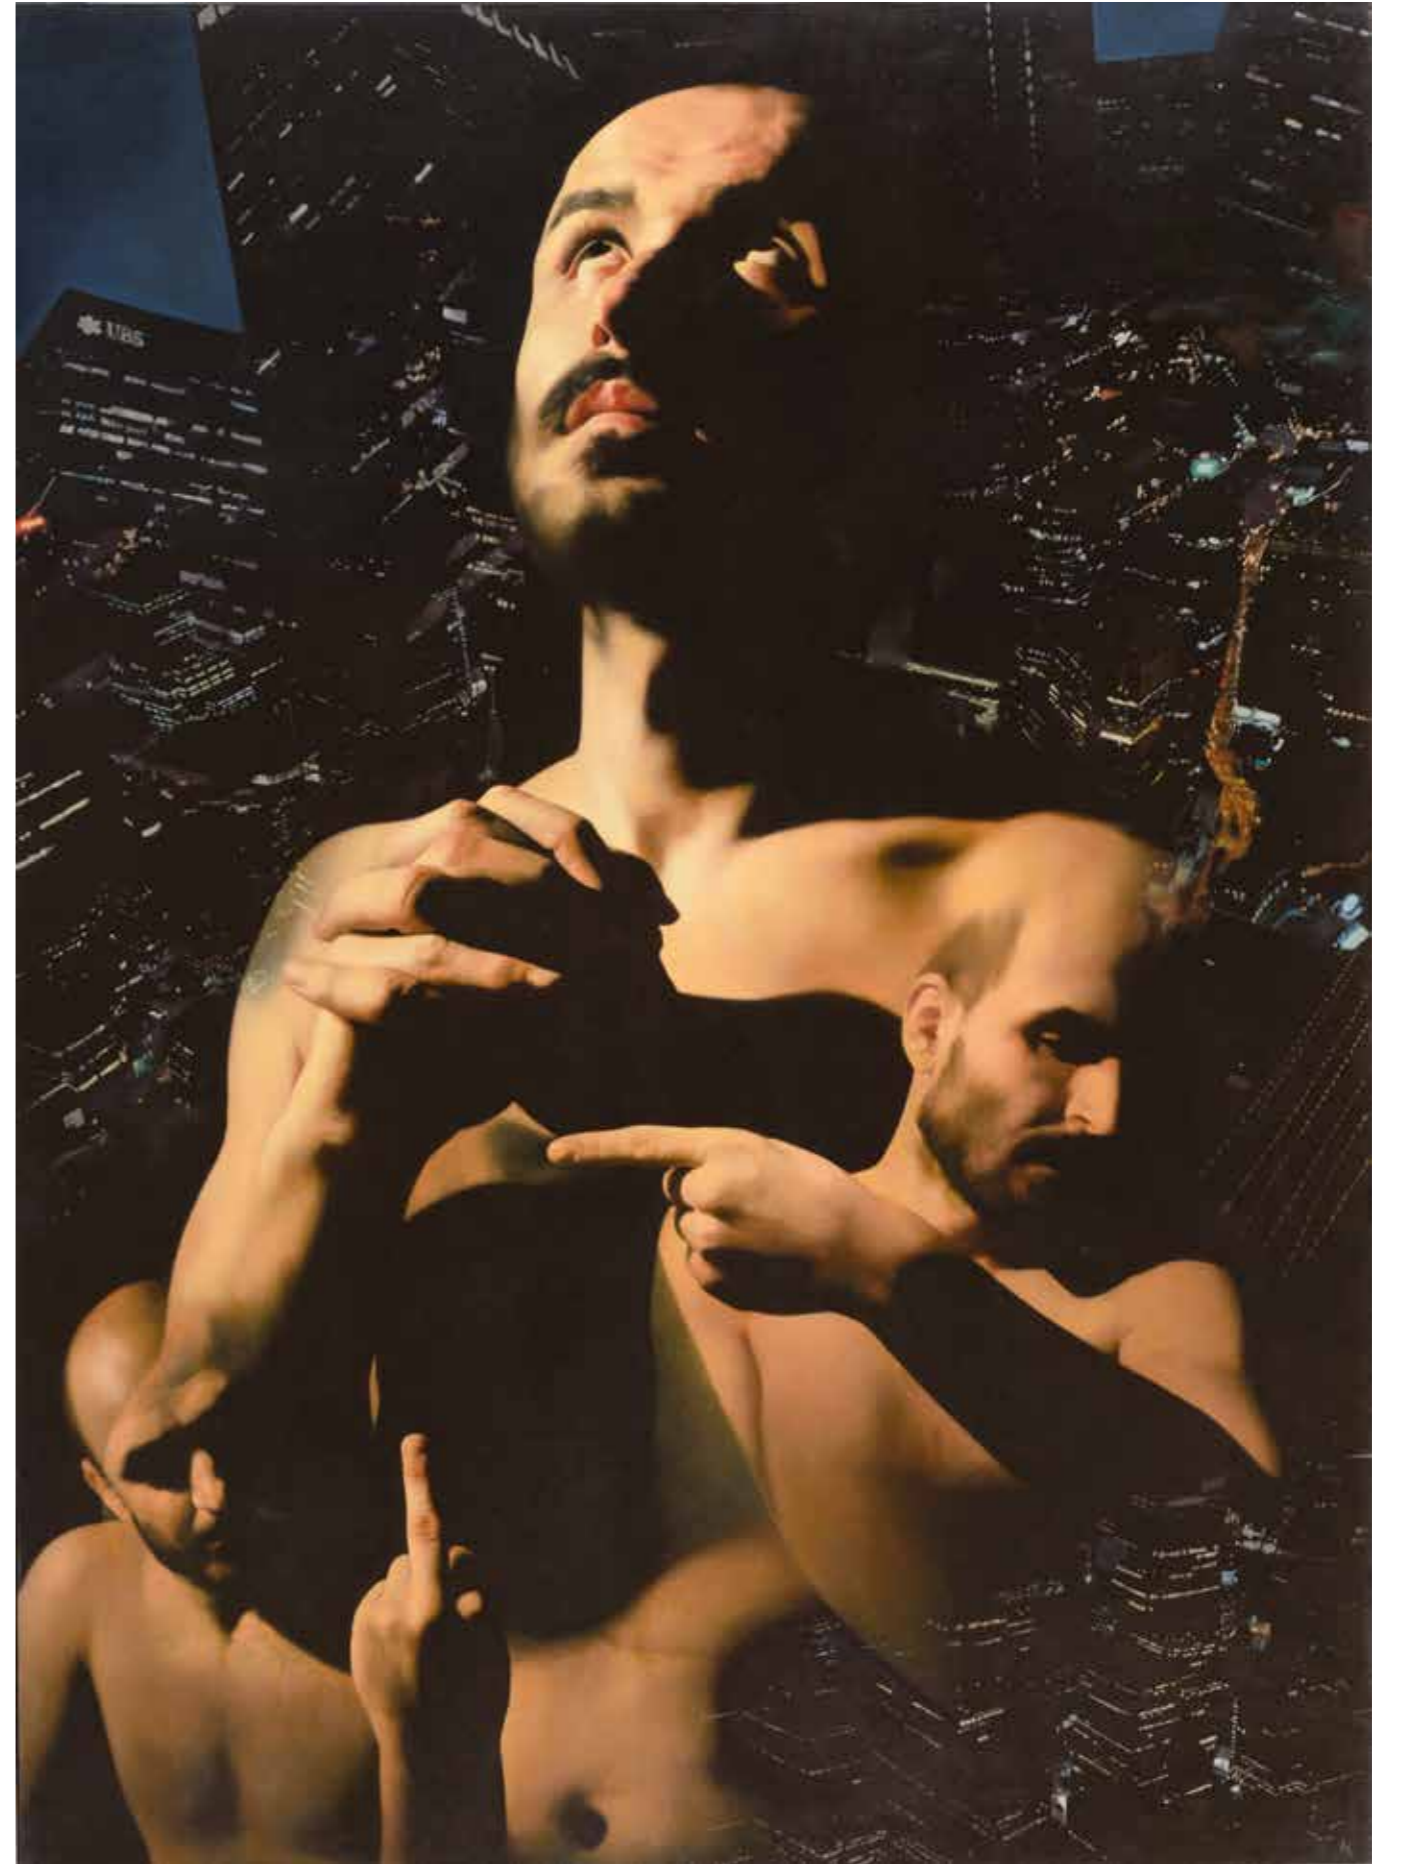

AZAMAT

20 ŞUBAT - 10 MART 2018

Açılış: 20 Şubat Salı
Kokteyl: 18:00 - 20:30

ARDA SANAT GALERİSİ

www.ardasanatgalerisi.com

Azamat

1 Mart 1963'te Nalçik'te doğdu (SSCB). 1978-1981 yılları arasında St. Petersburg/Rusya'da ki BV Johansson Sanat Lisesi'nde okudu. 1988-1996 yılları arasında Repin St. Petersburg Devlet Resim, Heykel ve Mimarlık Sanat Akademisi'nde okudu. 2011-2014 yılları arasında Eskişehir Anadolu Üniversitesi Resim Bölümü'nde öğretim görevlisi olarak görev yaptı. Rusya, Türkiye ve İtalya'da olmak üzere 11 kişisel sergisi vardır. İtalya, Amerika, Rusya, İngiltere, Almanya ve Türkiye'de karma sergilerde yer almıştır. 1998 yılından beri Türkiye'de yaşamakta ve çalışmalarına Ankara'da devam etmektedir.

Rus edebiyatının dünyaca ünlü, Balkar - Kafkas Türkü kökenli şairi Kaysın Kuliev'in (1917 -1985) oğludur.

200x145 cm, Tuval Üzeri Yağlıboya

80x100 cm, Tuval Üzeri Yağlıboya

50x30 cm, Tuval Üzeri Yağlıboya